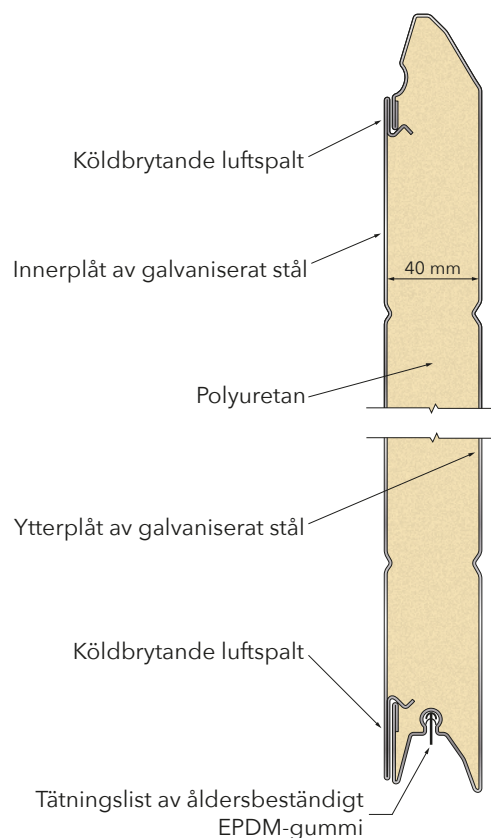

Faktablad **KROKOM40 Villa**

Stark och robust standardport

- CE-märkt i Sverige
- Fallskydd
- Fingerklämskydd
- Motor och två fjärrkontroller
- Portblad med 40 mm tjocklek
- U-värde 1,6 W/m²/K för monterad port
- Åldersbeständigt EPDM-gummi runt hela porten
- Galvaniserade detaljer
- Utvecklad och tillverkad i Jämtland för svenskt klimat
- Svensk manual

Frågor/order

Krokoms Portfabrik AB
Snickerivägen 8
835 32 Krokoms
0640 – 510 00
info@krokomsportfabrik.se
www.krokomsportfabrik.se