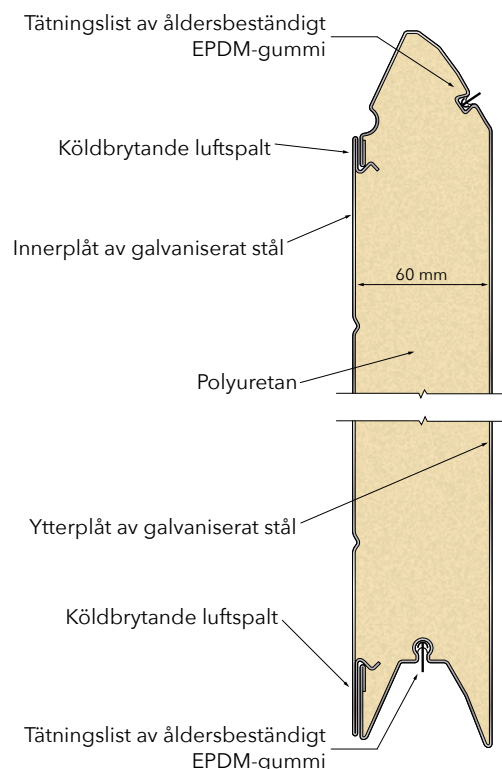

### Sveriges mest isolerade garageport

- CE-märkt i Sverige
- Fallskydd
- Fingerklämskydd
- Köldbrytande sidolister
- Dubbla lister mellan portblad
- Motor och två fjärrkontroller
- Portblad med 60 mm tjocklek
- Galvaniserade detaljer
- Sveriges lägsta U-värde (0,35 W/m<sup>2</sup>/K för portblad)
- Åldersbeständigt EPDM-gummi runt hela porten
- Utvecklad och tillverkad i Jämtland för svenskt klimat
- Svensk manual