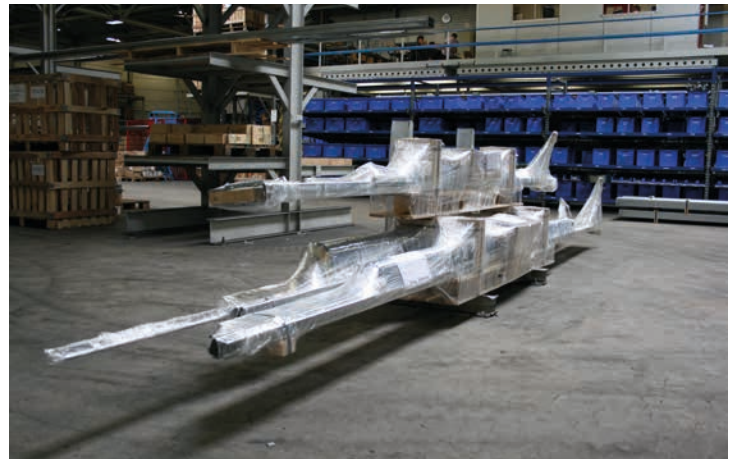

KROKOM
PORTFABRIK

GARAGECENTER SVERIGE AB 0640 - 510 00, info@garagecenter.se
www.garagecenter.se