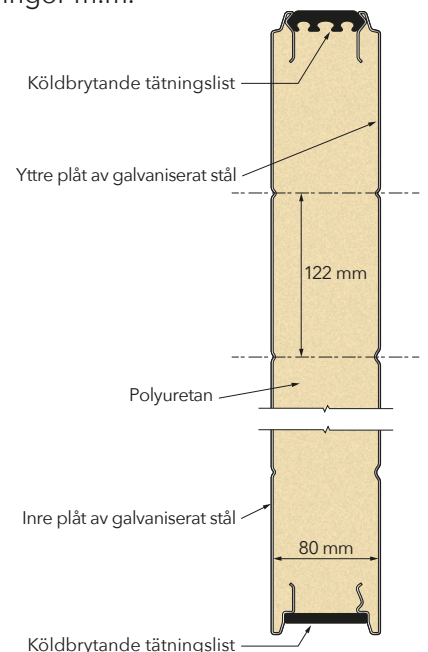

KROKOM80 Industri

Sveriges mest isolerade industriport

Upp till
10
ÅRS
GARANTI

Fakta om KROKOM80 Industri

- Vår absolut bästa port. Rekommenderas av ledande arkitekter och byggare
- Lågenergiport
- U-värde 0,54 W/m²/K för monterad port
- Vindklass 4
- Lufttäthetsklass 4
- Motstånd mot vattenpenetration klass 3
- Utvecklad och tillverkad i Jämtland för svenskt klimat
- Galvaniserade detaljer
- Certifierad säkerhet
- Kulpenade och pulverlackerade fjädrar för 40% längre livslängd
- Vi tillverkar portar för pistmaskiner, skördetröskor, lastbilar och flygplan. Även för ambulanser och brandbilar

Tillbehör

- Kodlås, kortläsare
- Ljusridå som klämskydd
- Fordonsigenkännande radar
- Fönster med 4-dubbel akryl
- Magnetslingor m.m.

KROKOMS
PORTFABRIK

GARAGECENTER SVERIGE AB 0640 - 510 00, info@garagecenter.se
www.garagecenter.se