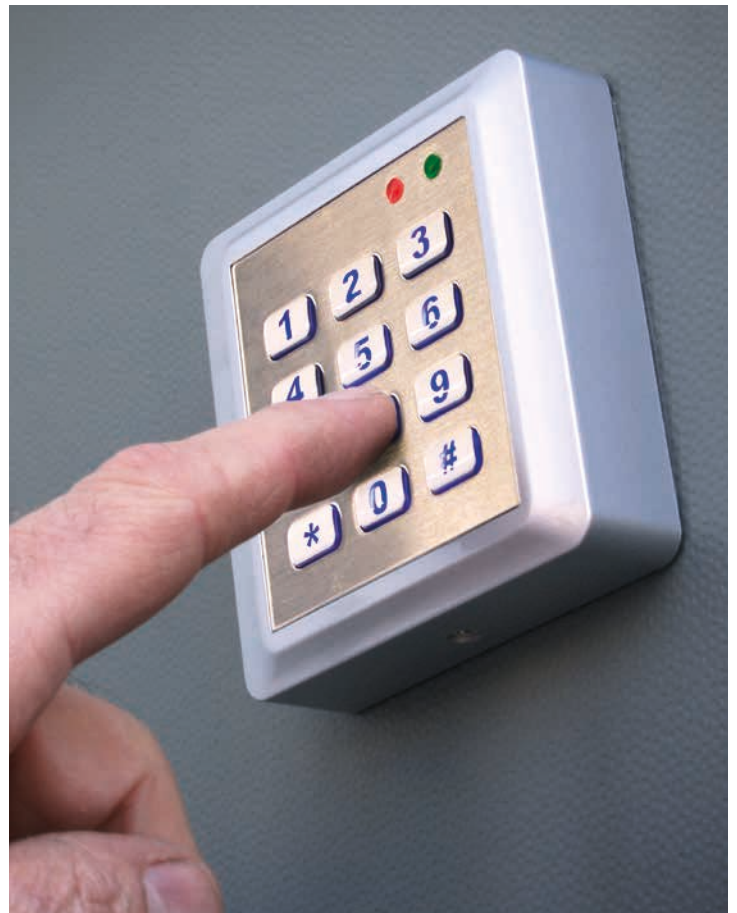

KROKOM
PORTFABRIK

GARAGECENTER SVERIGE AB 0640 - 510 00, info@garagecenter.se
www.garagecenter.se